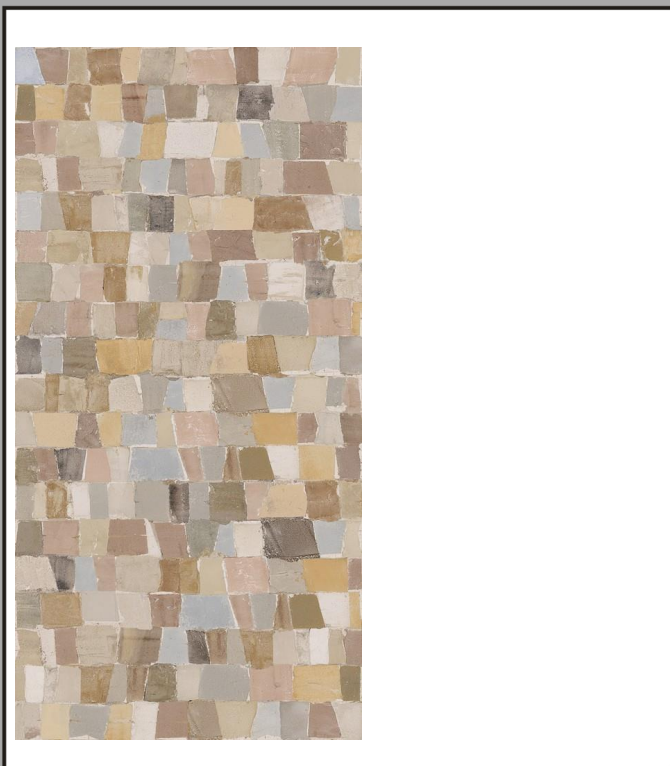

Lo stile italiano che arreda

**Ceramiche
DESIGN**

**L'ANGELO
Licata**

LICATA • Corso Giuseppe Garibaldi 23

Numero Verde
800126786

www.ceramichelicata.it

€24,00 / MQ

**DECORO 30X60 PICTURA
TERRE RETTIFICATO
MM.7 GRES**